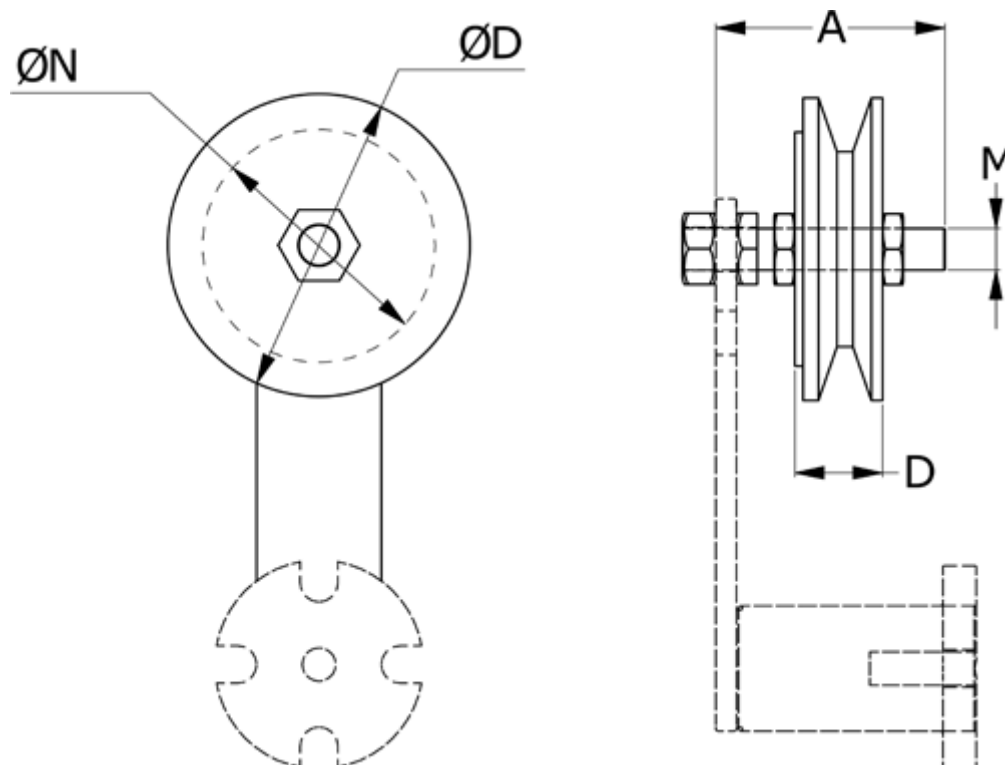

Varenummer: 67131
Beskrivelse: Strammeremskive Z 67/1

Mål

A = 55

D = 24

M = M10

Til strammearm = CE 18, CEZ 18, PX 30

$\varnothing D$ = 67

$\varnothing N$ = 63